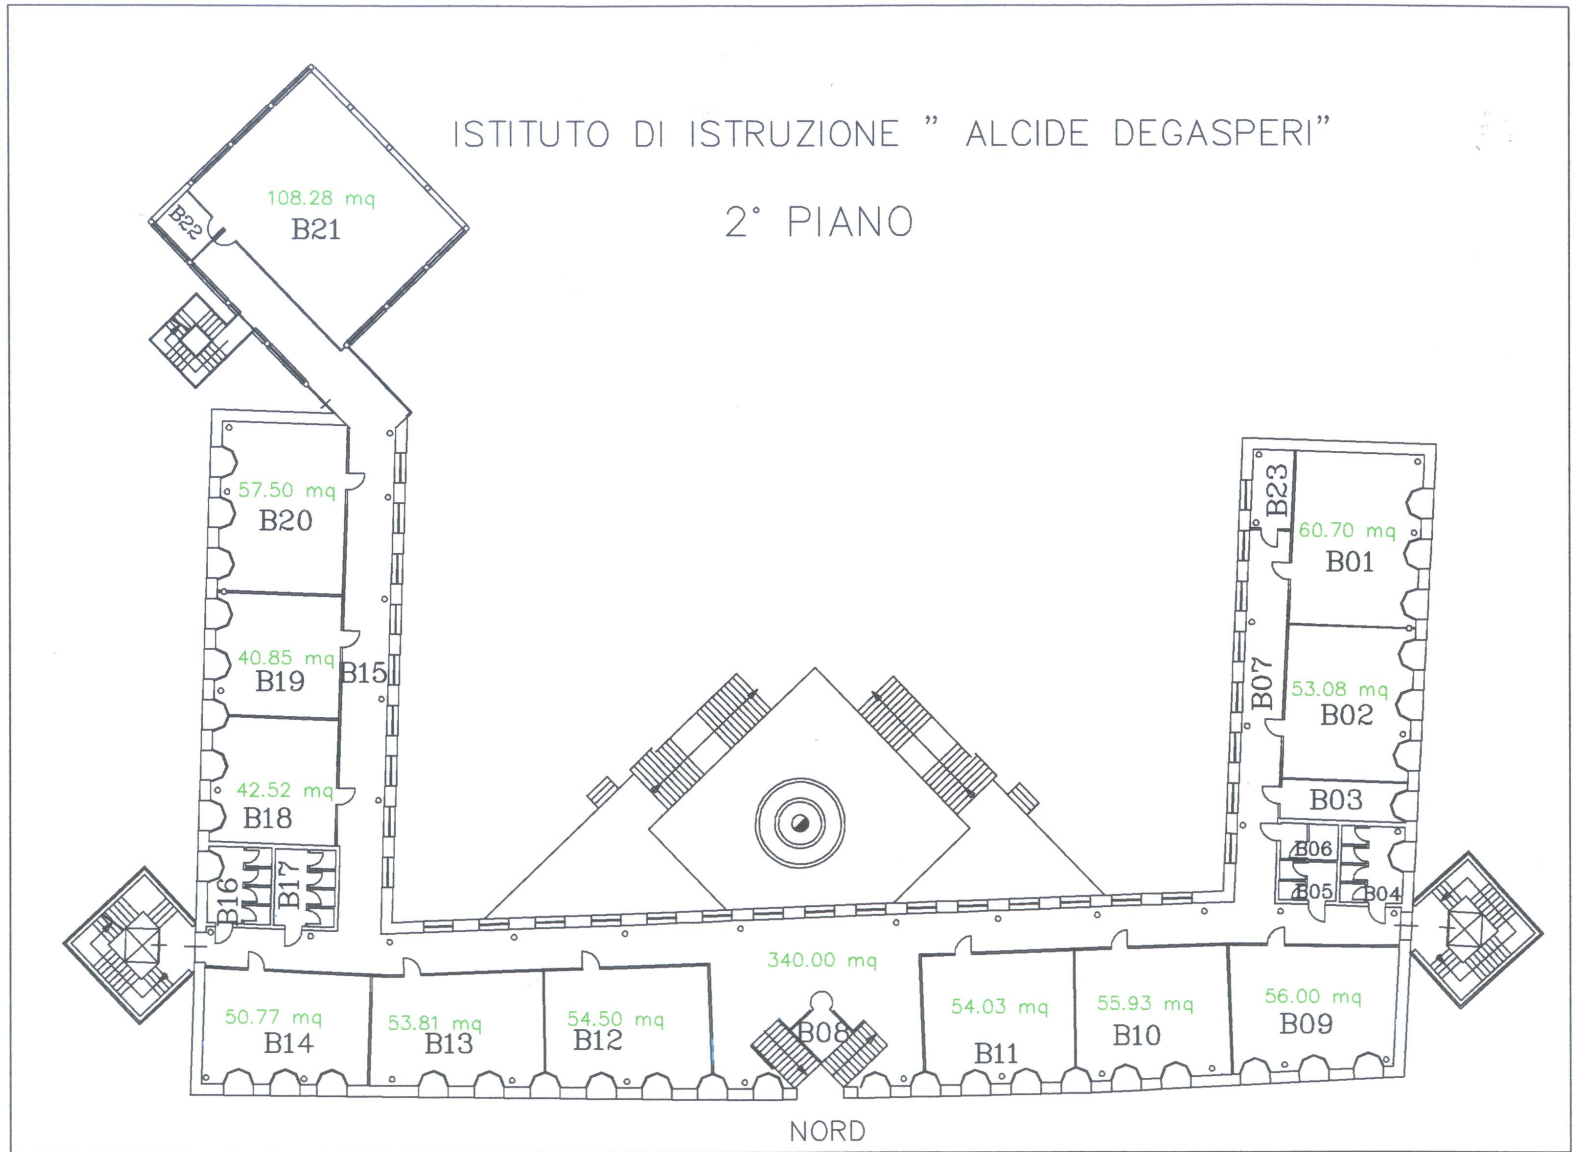

ISTITUTO DI ISTRUZIONE "A. DEGASPERI"
PIANO TERRA

ISTITUTO DI ISTRUZIONE "ALCIDE DEGASPERI"

1° piano

ISTITUTO DI ISTRUZIONE "ALCIDE DEGASPERI"

2° PIANO

ISTITUTO DI ISTRUZIONE "A. DEGASPERI

3° PIANO

altezza media aule 3.80 m

altezza media corridoi 3.40 m