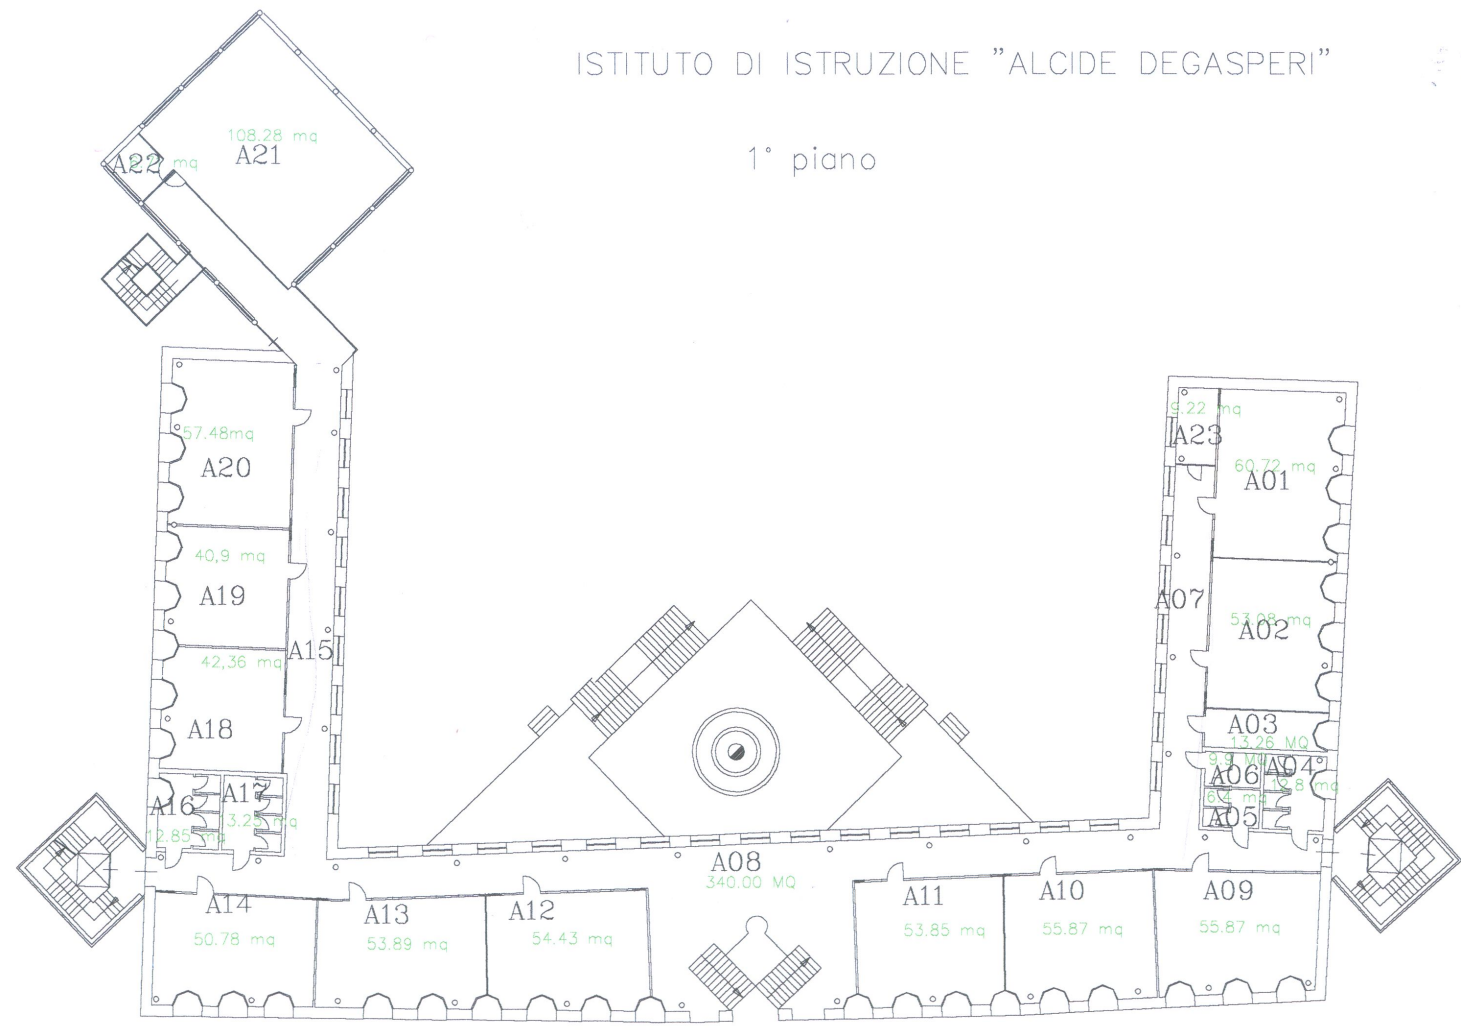

ISTITUTO DI ISTRUZIONE "A. DEGASPERI"
PIANO TERRA

ISTITUTO DI ISTRUZIONE "ALCIDE DEGASPERI"

1° piano

ISTITUTO DI ISTRUZIONE "ALCIDE DEGASPERI"

2° PIANO

ISTITUTO DI ISTRUZIONE "A. DEGASPERI

3° PIANO

altezza media aule 3.80 m

altezza media corridoi 3.40 m