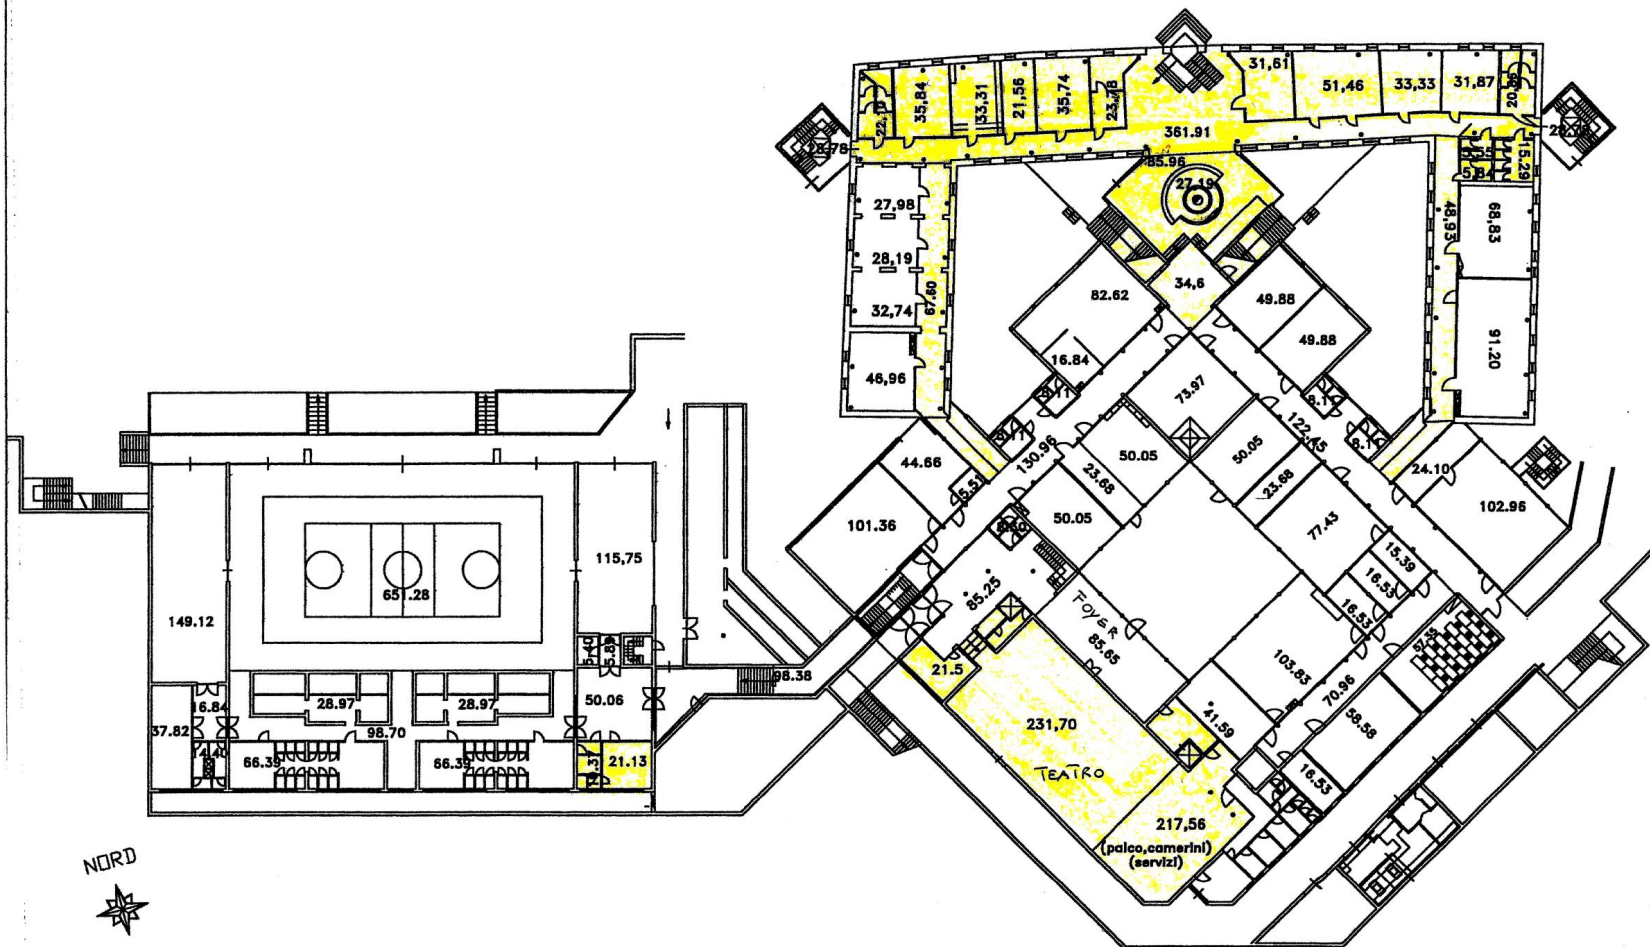

ISTITUTO DI ISTRUZIONE "A. DEGASPERI"
PIANO TERRA

ISTITUTO DI ISTRUZIONE "ALCIDE DEGASPERI"

1° piano

ISTITUTO DI ISTRUZIONE "ALCIDE DEGASPERI"

2° PIANO

ISTITUTO DI ISTRUZIONE "A. DEGASPERI

3° PIANO

altezza media aule 3.80 m

altezza media corridoi 3.40 m